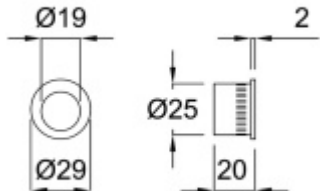

Vaše cena bez DPH

17,47 €

Vaše cena s DPH

21,14 €

Zobrazit produkt