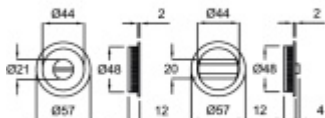

Součástí dodávky je čtyřhran 6 mm s redukcí 6/8 mm na tl. dveří 38-44 mm.

Uvedená cena sadu. Zámek je nutné objednat samostatně.

**Vaše cena bez DPH**

**1 040 Kč**

Vaše cena s DPH

1 258,41 Kč

Zobrazit produkt