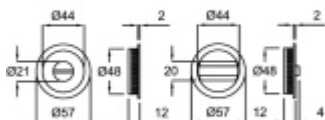

Mušle pro posuvné dveře se zamykáním, Černá ocel

ID produktu: 19383

Oboustranná mušle pro posuvné dveře s otočným úchtem a nouzovým otevřením.

Materiál : Nerez se speciální povrchovou úpravou černá ocel. Na dotek jemně hrubý metalický povrch dodává kování nevšední luxusní vzhled.

Součástí dodávky je čtyřhran 6 mm s redukcí 6/8 mm na tl. dveří 38-44 mm.

Uvedená cena sadu. Zámek je nutné objednat samostatně.

Vaše cena bez DPH

1 040 Kč

Vaše cena s DPH

1 258,41 Kč

Zobrazit produkt

PŘÍSLUŠENSTVÍ