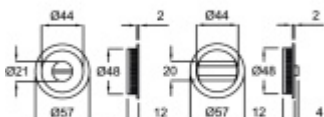

Mušle pro posuvné dveře se zamykáním, Černá ocel

ID produktu: 19383

Oboustranná mušle pro posuvné dveře s otočným úchtem a nouzovým otevřením.

Materiál : Nerez se speciální povrchovou úpravou černá ocel. Na dotek jemně hrubý metalický povrch dodává kování nevšední luxusní vzhled.

Součástí dodávky je čtyřhran 6 mm s redukcí 6/8 mm na tl. dveří 38-44 mm.

Uvedená cena sadu. Zámek je nutné objednat samostatně.

Vaše cena bez DPH

42,45 €

Vaše cena s DPH

51,36 €

Zobrazit produkt

PŘÍSLUŠENSTVÍ