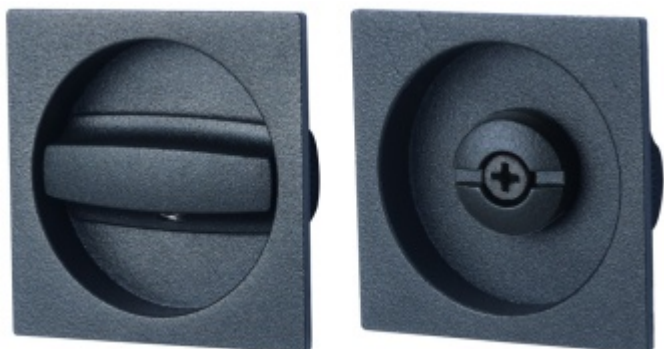

Produktový list

platný k 2. 5. 2026

luxusnikovani.cz
DELIVERED BY EFB

Mušle Square pro posuvné dveře se zamykáním, Černá ocel

ID produktu: 19384

Oboustranná mušle pro posuvné dveře s otočným úchtem a nouzovým otevřením.

Materiál : Nerez se speciální povrchovou úpravou černá ocel. Na dotek jemně hrubý metalický povrch dodává kování nevšední luxusní vzhled.

Součástí dodávky je čtyřhran 6 mm s redukcí 6/8 mm na tl. dveří 38-44 mm.