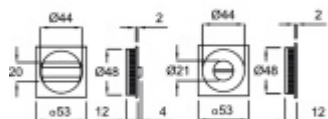

Produktový list

platný k 2. 5. 2026

luxusnikovani.cz
DELIVERED BY EFB

Mušle Square pro posuvné dveře se zamykáním, Černá ocel

ID produktu: 19384

Oboustranná mušle pro posuvné dveře s otočným úchtem a nouzovým otevřením.

Materiál : Nerez se speciální povrchovou úpravou černá ocel. Na dotek jemně hrubý metalický povrch dodává kování nevšední luxusní vzhled.

Součástí dodávky je čtyřhran 6 mm s redukcí 6/8 mm na tl. dveří 38-44 mm.

Uvedená cena sadu. Zámek je nutné objednat samostatně.

Vaše cena bez DPH

1 440 Kč

Vaše cena s DPH

1 742,4 Kč

Zobrazit produkt