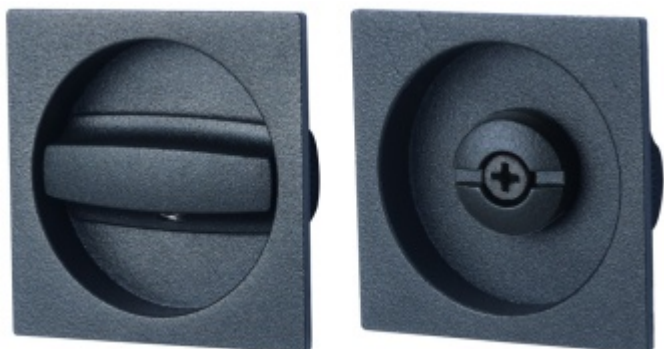

### Mušle Square pro posuvné dveře se zamykáním, Černá ocel

ID produktu: 19384

Oboustranná mušle pro posuvné dveře s otočným úchtem a nouzovým otevřením.

Materiál : Nerez se speciální povrchovou úpravou černá ocel. Na dotek jemně hrubý metalický povrch dodává kování nevšední luxusní vzhled.

Součástí dodávky je čtyřhran 6 mm s redukcí 6/8 mm na tl. dveří 38-44 mm.

Uvedená cena sadu. Zámek je nutné objednat samostatně.

**Vaše cena bez DPH**

**58,78 €**

Vaše cena s DPH

71,12 €

Zobrazit produkt