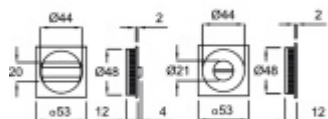

Součástí dodávky je čtyřhran 6 mm s redukcí 6/8 mm na tl. dveří 38-44 mm.

Uvedená cena sadu. Zámek je nutné objednat samostatně.

**Vaše cena bez DPH**

**58,78 €**

Vaše cena s DPH

71,12 €

Zobrazit produkt