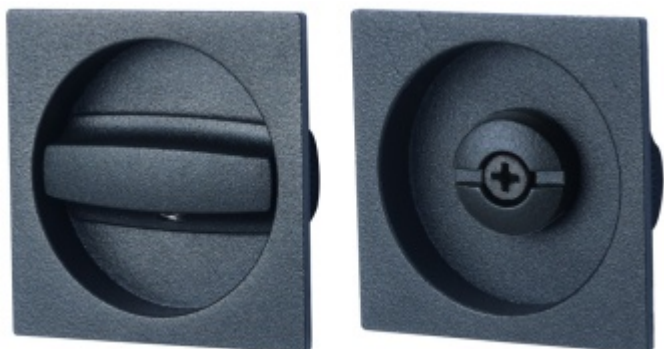

Produktový list

platný k 10. 6. 2026

luxusnikovani.cz
DELIVERED BY EFB

Mušle Square pro posuvné dveře se zamykáním, Černá ocel

ID produktu: 19384

Oboustranná mušle pro posuvné dveře s otočným úchtem a nouzovým otevřením.

Materiál : Nerez se speciální povrchovou úpravou černá ocel. Na dotek jemně hrubý metalický povrch dodává kování nevšední luxusní vzhled.

Součástí dodávky je čtyřhran 6 mm s redukcí 6/8 mm na tl. dveří 38-44 mm.