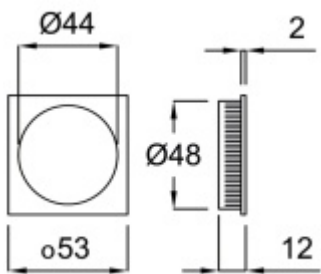

Vaše cena bez DPH

24,82 €

Vaše cena s DPH

30,03 €

Dostupnost

2 ks

Zobrazit produkt