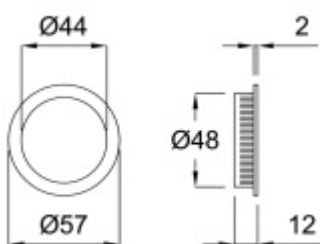

Vaše cena bez DPH

333 Kč

Vaše cena s DPH

402,93 Kč

Dostupnost

1 ks

Zobrazit produkt