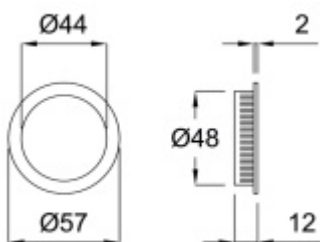

Vaše cena bez DPH

13,59 €

Vaše cena s DPH

16,45 €

Dostupnost

1 ks

Zobrazit produkt