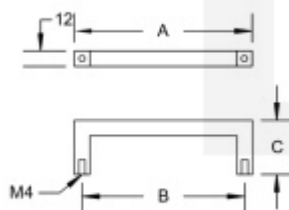

## Nábytkový úchyt Südmetail Kreta, Černá ocel

Nábytková úchytka.

Rozměr tyče 12 x 12 mm. Výška C 32 mm, A+B dle výběru.

Materiál : Nerez se speciální povrchovou úpravou černá ocel.  
Na dotek jemně hrubý metalický povrch dodává kování  
nevšední luxusní vzhled.

### A 108 / B 96 mm

[Nábytkový úchyt Südmetail Kreta, Černá ocel](#)  
A 108 / B 96 mm

DETAIL

5 pracovních dní **335 Kč bez DPH**  
405,35 Kč s DPH

### A 204 / B 192 mm

[Nábytkový úchyt Südmetail Kreta, Černá ocel](#)  
A 204 / B 192 mm

DETAIL

5 pracovních dní **410 Kč bez DPH**  
496,1 Kč s DPH

## A 300 / B 288 mm

[Nábytkový úchyt Südmetall Kreta, Černá ocel](#)  
[A 300 / B 288 mm](#)

DETAIL

5 pracovních dní **485 Kč bez DPH**  
586,85 Kč s DPH