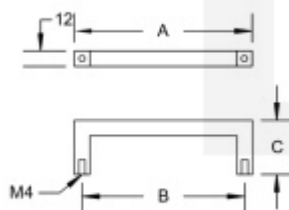

Produktový list

platný k 27. 4. 2026

luxusnikovani.cz
DELIVERED BY EFB

Nábytkový úchyt Südmetail Kreta, Černá ocel

Nábytková úchytka.

Rozměr tyče 12 x 12 mm. Výška C 32 mm, A+B dle výběru.

Materiál : Nerez se speciální povrchovou úpravou černá ocel.
Na dotek jemně hrubý metalický povrch dodává kování
nevšední luxusní vzhled.

A 108 / B 96 mm

[Nábytkový úchyt Südmetail Kreta, Černá ocel](#)
A 108 / B 96 mm

DETAIL

5 pracovních dní **13,67 € bez DPH**
16,54 € s DPH

A 140 / 128 mm

[Nábytkový úchyt Südmetail Kreta, Černá ocel](#)
A 140 / 128 mm

[Nábytkový úchyt Südmetail Kreta, Černá ocel](#)
A 204 / B 192 mm

DETAIL

5 pracovních dní **16,73 € bez DPH**
20,25 € s DPH

A 300 / B 288 mm

[Nábytkový úchyt Südmetall Kreta, Černá ocel](#)
[A 300 / B 288 mm](#)