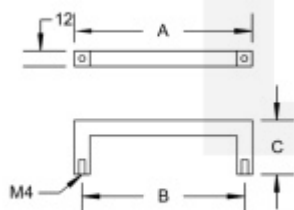

Nábytkový úchyt Südmetail Kreta, Černá ocel A 300 / B 288 mm

ID produktu: 19389

Nábytková úchytka.

Rozměr tyče 12 x 12 mm. Výška C 32 mm, A+B dle výběru.

Materiál : Nerez se speciální povrchovou úpravou černá ocel.
Na dotek jemně hrubý metalický povrch dodává kování
nevšední luxusní vzhled.