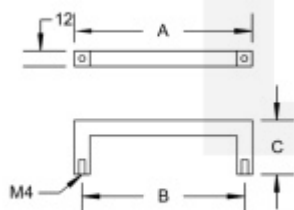

Nábytkový úchyt Südmetail Kreta, Černá ocel A 204 / B 192 mm

ID produktu: 19390

Nábytková úchytka.

Rozměr tyče 12 x 12 mm. Výška C 32 mm, A+B dle výběru.

Materiál : Nerez se speciální povrchovou úpravou černá ocel.
Na dotek jemně hrubý metalický povrch dodává kování
nevšední luxusní vzhled.