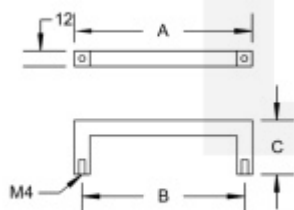

Nábytkový úchyt Südmetail Kreta, Černá ocel A 172 / 160 mm

ID produktu: 19391

Nábytková úchytka.

Rozměr tyče 12 x 12 mm. Výška C 32 mm, A+B dle výběru.

Materiál : Nerez se speciální povrchovou úpravou černá ocel.
Na dotek jemně hrubý metalický povrch dodává kování
nevšední luxusní vzhled.