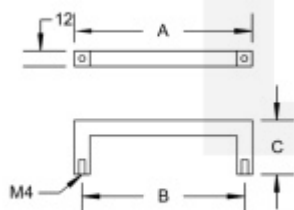

## Nábytkový úchyt Südmetail Kreta, Černá ocel A 140 / 128 mm

ID produktu: 19392

Nábytková úchytka.

Rozměr tyče 12 x 12 mm. Výška C 32 mm, A+B dle výběru.

Materiál : Nerez se speciální povrchovou úpravou černá ocel.  
Na dotek jemně hrubý metalický povrch dodává kování  
nevšední luxusní vzhled.