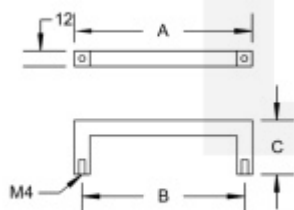

Nábytkový úchyt Südmetall Kreta, Černá ocel A 108 / B 96 mm

ID produktu: 19393

Nábytková úchytka.

Rozměr tyče 12 x 12 mm. Výška C 32 mm, A+B dle výběru.

Materiál : Nerez se speciální povrchovou úpravou černá ocel.
Na dotek jemně hrubý metalický povrch dodává kování
nevšední luxusní vzhled.