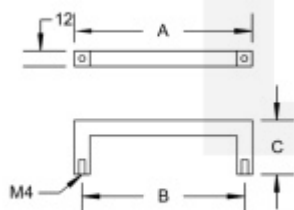

## Nábytkový úchyt Südmetail Kreta, Černá ocel A 108 / B 96 mm

ID produktu: 19393

Nábytková úchytka.

Rozměr tyče 12 x 12 mm. Výška C 32 mm, A+B dle výběru.

Materiál : Nerez se speciální povrchovou úpravou černá ocel.  
Na dotek jemně hrubý metalický povrch dodává kování  
nevšední luxusní vzhled.