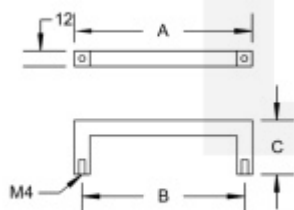

Nábytkový úchyt Südmetail Kreta, Černá ocel A 108 / B 96 mm

ID produktu: 19393

Nábytková úchytka.

Rozměr tyče 12 x 12 mm. Výška C 32 mm, A+B dle výběru.

Materiál : Nerez se speciální povrchovou úpravou černá ocel.
Na dotek jemně hrubý metalický povrch dodává kování
nevšední luxusní vzhled.