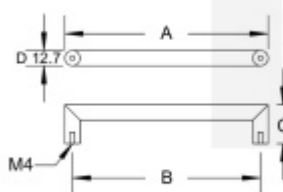

## Nábytkový úchyt Südmetail Ronny, Černá ocel

Nábytková úchytka.

Rozměr tyče 12,7 mm mm. Výška C 32 mm, A+B dle výběru.

Materiál : Nerez se speciální povrchovou úpravou černá ocel.  
Na dotek jemně hrubý metalický povrch dodává kování  
nevšední luxusní vzhled.

### A 109 / B 96 mm

[Nábytkový úchyt Südmetail Ronny, Černá ocel](#)  
A 109 / B 96 mm

DETAIL

5 pracovních dní **345 Kč bez DPH**  
417,45 Kč s DPH

### A 141 / B 128 mm

[Nábytkový úchyt Südmetail Ronny, Černá ocel](#)  
A 141 / B 128 mm

DETAIL

5 pracovních dní **373 Kč bez DPH**  
451,33 Kč s DPH

## A 269 / B 256 mm

[Nábytkový úchyt Südmetail Ronny, Černá ocel](#)  
[A 269 / B 256 mm](#)

DETAIL

5 pracovních dní **480 Kč bez DPH**  
580,8 Kč s DPH