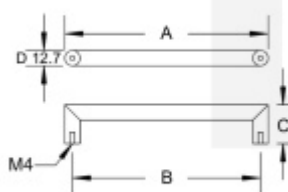

Produktový list

platný k 20. 4. 2026

luxusnikovani.cz
DELIVERED BY EFB

Nábytkový úchyt Südmetail Ronny, Černá ocel

Nábytková úchytka.

Rozměr tyče 12,7 mm mm. Výška C 32 mm, A+B dle výběru.

Materiál : Nerez se speciální povrchovou úpravou černá ocel.
Na dotek jemně hrubý metalický povrch dodává kování
nevšední luxusní vzhled.

A 109 / B 96 mm

[Nábytkový úchyt Südmetail Ronny, Černá ocel](#)
A 109 / B 96 mm

DETAIL

5 pracovních dní **14,08 € bez DPH**
17,04 € s DPH

A 141 / B 128 mm

[Nábytkový úchyt Südmetail Ronny, Černá ocel](#)
A 141 / B 128 mm

[Nábytkový úchyt Südmetail Ronny, Černá ocel](#)
A 205 / B 192 mm

DETAIL

5 pracovních dní **17,35 € bez DPH**
20,99 € s DPH

A 269 / B 256 mm

[Nábytkový úchyt Südmetail Ronny, Černá ocel](#)
[A 269 / B 256 mm](#)