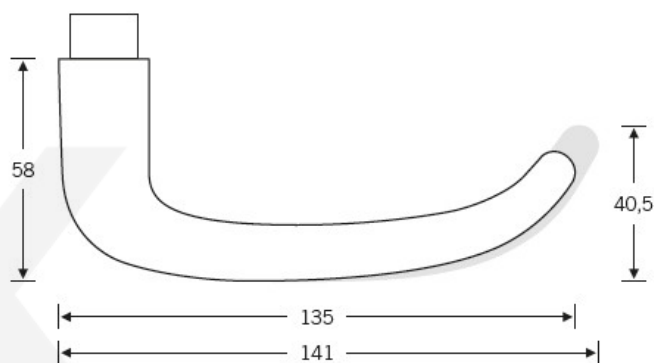

Produktový list

platný k 25. 5. 2026

luxusnikovani.cz
DELIVERED BY EFB

Kování FSB 12 1023 ASL

V 50. letech se švýcarský architekt, sochař a designer Max Bill spojil s Ernstem Moecklem pro vytvoření dveřní kliky, která vstoupila do historie jako "Ulmer griff". Z tohoto modelu vytvořil designér Johannes Potente současnou verzi FSB 1023, která má menší tvar U než originál.