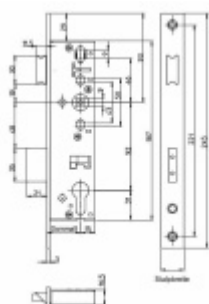

Panikový zámek SSF Serie 02 APD, klika/klika Pravé provedení, 45 mm

ID produktu: 19416

Panikový úzký zámek pro rámové dveře

Certifikace dle EN 1125 + DIN EN 179

Zámek pro kombinaci klika/klika s nutností děleného čtyřhranu

Paniková funkce D = Z venkovní strany je možné otevřít klikou pouze za předpokladu, že jsou dveře odemčené. Jsou-li zamčené, je funkční pouze panikový únik zevnitř a venkovní klika je nefunkční.

Čelo: nerez kartáčovaná 24x245

Dornmass: 35 mm

Rozteč: 92 mm

Ořech zámku dělený: 9 mm - je potřeba použít dělený čtyřhran

Rotace ořechu 26°

Upozornění: V panikových zámcích mohou být použity běžně dostupné cylindrické vložky. Nikdy však nesmí zůstat klíč ve vložce jestliže je uzamčeno.

Panikový zámek může klíč ve vložce zlomit při otevření klikou!

Paniková funkce je aktivní pouze pro dveře otevírané ve směru úniku !! Na objednání lze objednat i otevírání proti směru úniku.

Zámky nejsou vhodné pro objektové dveře s vysokou četností používání. Zámky jsou určeny pro únikové východy, které se používají pouze v případě nouze. Pro objektové