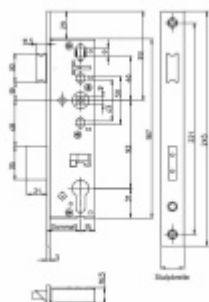

Panikový zámek SSF Serie 02 APD, klika/klika Pravé provedení, 45 mm

ID produktu: 19416

Panikový úzký zámek pro rámové dveře

Certifikace dle EN 1125 + DIN EN 179

Zámek pro kombinaci klika/klika s nutností děleného čtyřhranu

Paniková funkce D = Z venkovní strany je možné otevřít klikou pouze za předpokladu, že jsou dveře odemčené. Jsou-li zamčené, je funkční pouze panikový únik zevnitř a venkovní klika je nefunkční.

Čelo: nerez kartáčovaná 24x245

Dornmass: 35 mm

Rozteč: 92 mm

Ořech zámku dělený: 9 mm - je potřeba použít [dělený čtyřhran](#)

Rotace ořechu 26°

Upozornění: V panikových zámcích mohou být použity běžně dostupné cylindrické vložky. Nikdy však nesmí zůstat klíč ve vložce jestliže je uzamčeno.

Panikový zámek může klíč ve vložce zlomit při otevření klikou!

Paniková funkce je aktivní pouze pro dveře otevírané ve směru úniku !! Na objednání lze objednat i otevírání proti směru úniku.

Zámky nejsou vhodné pro objektové dveře s vysokou četností používání. Zámky jsou určeny pro únikové východy, které se používají pouze v případě nouze. Pro objektové