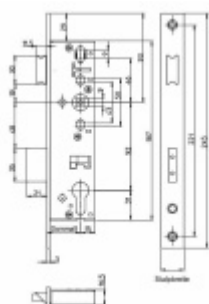

Panikový zámek SSF Serie 02 APD, klika/klika Pravé provedení, 45 mm

ID produktu: 19416

Panikový úzký zámek pro rámové dveře

Certifikace dle EN 1125 + DIN EN 179

Zámek pro kombinaci klika/klika s nutností děleného čtyřhranu

Paniková funkce D = Z venkovní strany je možné otevřít klikou pouze za předpokladu, že jsou dveře odemčené. Jsou-li zamčené, je funkční pouze panikový únik zevnitř a venkovní klika je nefunkční.

Čelo: nerez kartáčovaná 24x245

Dornmass: 35 mm

Rozteč: 92 mm

Ořech zámku dělený: 9 mm - je potřeba použít [dělený čtyřhran](#)

Rotace ořechu 26°

Upozornění: V panikových zámcích mohou být použity běžně dostupné cylindrické vložky. Nikdy však nesmí zůstat klíč ve vložce jestliže je uzamčeno.

Panikový zámek může klíč ve vložce zlomit při otevření klikou!

Paniková funkce je aktivní pouze pro dveře otevírané ve směru úniku !! Na objednání lze objednat i otevírání proti směru úniku.

Zámky nejsou vhodné pro objektové dveře s vysokou četností používání. Zámky jsou určeny pro únikové východy, které se používají pouze v případě nouze. Pro objektové