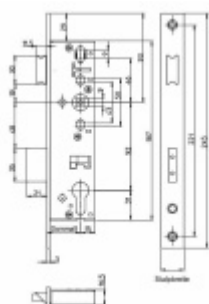

Panikový zámek SSF Serie 02 APD, klika/klika Levé provedení, 45 mm

ID produktu: 19417

Panikový úzký zámek pro rámové dveře

Certifikace dle EN 1125 + DIN EN 179

**Zámek pro kombinaci klika/klika s nutností děleného
čtyřhranu**

Paniková funkce D = Z venkovní strany je možné otevřít klikou pouze za předpokladu, že jsou dveře odemčené. Jsou-li zamčené, je funkční pouze panikový únik zevnitř a venkovní klika je nefunkční.

Čelo: nerez kartáčovaná 24x245

Dornmass: 35 mm

Rozteč: 92 mm

Ořech zámku dělený: 9 mm - je potřeba použít dělený
čtyřhran

Rotace ořechu 26°

Upozornění: V panikových zámcích mohou být použity běžně dostupné cylindrické vložky. Nikdy však nesmí zůstat klíč ve vložce jestliže je uzamčeno.

Panikový zámek může klíč ve vložce zlomit při otevření klikou!

Paniková funkce je aktivní pouze pro dveře otevírané ve směru úniku !! Na objednání lze objednat i otevírání proti směru úniku.

Zámky nejsou vhodné pro objektové dveře s vysokou četností používání. Zámky jsou určeny pro únikové východy, které se používají pouze v případě nouze. Pro objektové