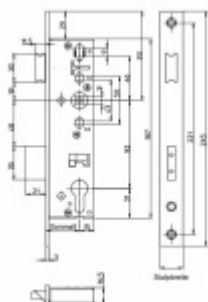

Panikový zámek SSF Serie 02 APD, klika/klika Pravé provedení, 40 mm

ID produktu: 19418

Panikový úzký zámek pro rámové dveře

Certifikace dle EN 1125 + DIN EN 179

Zámek pro kombinaci klika/klika s nutností děleného čtyřhranu

Paniková funkce D = Z venkovní strany je možné otevřít klikou pouze za předpokladu, že jsou dveře odemčené. Jsou-li zamčené, je funkční pouze panikový únik zevnitř a venkovní klika je nefunkční.

Čelo: nerez kartáčovaná 24x245

Dornmass: 35 mm

Rozteč: 92 mm

Ořech zámku dělený: 9 mm - je potřeba použít [dělený čtyřhran](#)

Rotace ořechu 26°

Upozornění: V panikových zámcích mohou být použity běžně dostupné cylindrické vložky. Nikdy však nesmí zůstat klíč ve vložce jestliže je uzamčeno.

Panikový zámek může klíč ve vložce zlomit při otevření klikou!

Paniková funkce je aktivní pouze pro dveře otevírané ve směru úniku !! Na objednání lze objednat i otevírání proti směru úniku.

Zámky nejsou vhodné pro objektové dveře s vysokou četností používání. Zámky jsou určeny pro únikové východy, které se používají pouze v případě nouze. Pro objektové