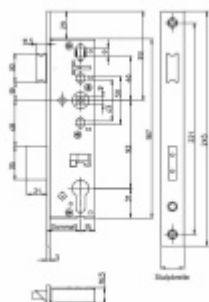

Panikový zámek SSF Serie 02 APD, klika/klika Levé provedení, 40 mm

ID produktu: 19419

Panikový úzký zámek pro rámové dveře

Certifikace dle EN 1125 + DIN EN 179

Zámek pro kombinaci klika/klika s nutností děleného čtyřhranu

Paniková funkce D = Z venkovní strany je možné otevřít klikou pouze za předpokladu, že jsou dveře odemčené. Jsou-li zamčené, je funkční pouze panikový únik zevnitř a venkovní klika je nefunkční.

Čelo: nerez kartáčovaná 24x245

Dornmass: 35 mm

Rožteč: 92 mm

Ořech zámku dělený: 9 mm - je potřeba použít dělený čtyřhran

Rotace ořechu 26°

Upozornění: V panikových zámcích mohou být použity běžně dostupné cylindrické vložky. Nikdy však nesmí zůstat klíč ve vložce jestliže je uzamčeno.

Panikový zámek může klíč ve vložce zlomit při otevření klikou!

Paniková funkce je aktivní pouze pro dveře otevírané ve směru úniku !! Na objednání lze objednat i otevírání proti směru úniku.

Zámky nejsou vhodné pro objektové dveře s vysokou četností používání. Zámky jsou určeny pro únikové východy, které se používají pouze v případě nouze. Pro objektové