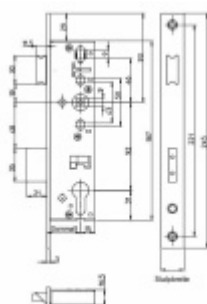

Panikový zámek SSF Serie 02 APD, klika/klika Levé provedení, 40 mm

ID produktu: 19419

Panikový úzký zámek pro rámové dveře

Certifikace dle EN 1125 + DIN EN 179

**Zámek pro kombinaci klika/klika s nutností děleného
čtyřhranu**

Paniková funkce D = Z venkovní strany je možné otevřít klikou pouze za předpokladu, že jsou dveře odemčené. Jsou-li zamčené, je funkční pouze panikový únik zevnitř a venkovní klika je nefunkční.

Čelo: nerez kartáčovaná 24x245

Dornmass: 35 mm

Rozteč: 92 mm

Ořech zámku dělený: 9 mm - je potřeba použít dělený
čtyřhran

Rotace ořechu 26°

Upozornění: V panikových zámcích mohou být použity běžně dostupné cylindrické vložky. Nikdy však nesmí zůstat klíč ve vložce jestliže je uzamčeno.

Panikový zámek může klíč ve vložce zlomit při otevření klikou!

Paniková funkce je aktivní pouze pro dveře otevírané ve směru úniku !! Na objednání lze objednat i otevírání proti směru úniku.

Zámky nejsou vhodné pro objektové dveře s vysokou četností používání. Zámky jsou určeny pro únikové východy, které se používají pouze v případě nouze. Pro objektové