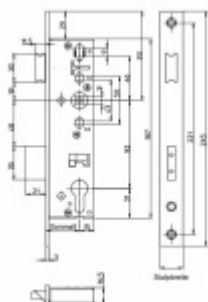

Panikový zámek SSF Serie 02 APD, klika/klika Levé provedení, 40 mm

ID produktu: 19419

Panikový úzký zámek pro rámové dveře

Certifikace dle EN 1125 + DIN EN 179

Zámek pro kombinaci klika/klika s nutností děleného čtyřhranu

Paniková funkce D = Z venkovní strany je možné otevřít klikou pouze za předpokladu, že jsou dveře odemčené. Jsou-li zamčené, je funkční pouze panikový únik zevnitř a venkovní klika je nefunkční.

Čelo: nerez kartáčovaná 24x245

Dornmass: 35 mm

Rozteč: 92 mm

Ořech zámku dělený: 9 mm - je potřeba použít dělený čtyřhran

Rotace ořechu 26°

Upozornění: V panikových zámcích mohou být použity běžně dostupné cylindrické vložky. Nikdy však nesmí zůstat klíč ve vložce jestliže je uzamčeno.

Panikový zámek může klíč ve vložce zlomit při otevření klikou!

Paniková funkce je aktivní pouze pro dveře otevírané ve směru úniku !! Na objednání lze objednat i otevírání proti směru úniku.

Zámky nejsou vhodné pro objektové dveře s vysokou četností používání. Zámky jsou určeny pro únikové východy, které se používají pouze v případě nouze. Pro objektové