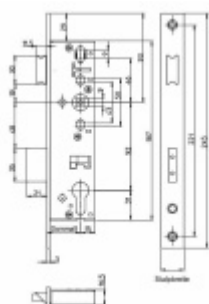

Panikový zámek SSF Serie 02 APD, klika/klika Levé provedení, 35 mm

ID produktu: 19421

Panikový úzký zámek pro rámové dveře

Certifikace dle EN 1125 + DIN EN 179

**Zámek pro kombinaci klika/klika s nutností děleného
čtyřhranu**

Paniková funkce D = Z venkovní strany je možné otevřít klikou pouze za předpokladu, že jsou dveře odemčené. Jsou-li zamčené, je funkční pouze panikový únik zevnitř a venkovní klika je nefunkční.

Čelo: nerez kartáčovaná 24x245

Dornmass: 35 mm

Rozteč: 92 mm

Ořech zámku dělený: 9 mm - je potřeba použít dělený
čtyřhran

Rotace ořechu 26°

Upozornění: V panikových zámcích mohou být použity běžně dostupné cylindrické vložky. Nikdy však nesmí zůstat klíč ve vložce jestliže je uzamčeno.

Panikový zámek může klíč ve vložce zlomit při otevření klikou!

Paniková funkce je aktivní pouze pro dveře otevírané ve směru úniku !! Na objednání lze objednat i otevírání proti směru úniku.

Zámky nejsou vhodné pro objektové dveře s vysokou četností používání. Zámky jsou určeny pro únikové východy, které se používají pouze v případě nouze. Pro objektové