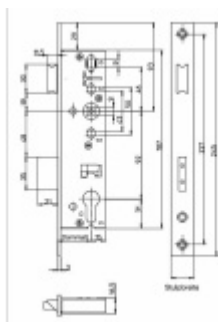

Panikový zámek SSF Serie 02 APB, klika/klika Pravé provedení, 45 mm

ID produktu: 19424

Panikový úzký zámek pro rámové dveře

Certifikace dle EN 1125 + DIN EN 179

Zámek pro kombinaci klika/klika s nutností děleného čtyřhranu

Paniková funkce B = K otevření dveří zvenku je třeba použít klíč a následně stisknout kliku. Pro užití únikové funkce (otevření dveří zevnitř i bez klíče) jsou dveře po zabouchnutí zvenku přístupné pouze za pomoci klíče. Po odemknutí cylindrické vložky je možné používat dveře běžně klikou z obou stran.

Čelo: nerez kartáčovaná 24x245

Rozteč: 92 mm

Tichá střelka

Ořech zámku dělený: 9 mm - je potřeba použít [dělený čtyřhran](#)

[Rotace ořechu 26°](#)

Upozornění: V panikových zámcích mohou být použity běžně dostupné cylindrické vložky. Nikdy však nesmí zůstat klíč ve vložce, jestliže je uzamčeno.

Panikový zámek může klíč ve vložce zlomit při otevření klikou!

Paniková funkce je aktivní pouze pro dveře otevírané ve směru úniku. Na objednávku lze dodat i zámek s opačnou funkcí otevírání.

Zámky nejsou vhodné pro objektové dveře s vysokou četností používání. Zámky jsou určeny pro únikové východy,