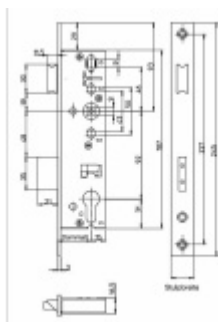

Panikový zámek SSF Serie 02 APB, klika/klika Pravé provedení, 45 mm

ID produktu: 19424

Panikový úzký zámek pro rámové dveře

Certifikace dle EN 1125 + DIN EN 179

Zámek pro kombinaci klika/klika s nutností děleného čtyřhranu

Paniková funkce B = K otevření dveří zvenku je třeba použít klíč a následně stisknout kliku. Pro užití únikové funkce (otevření dveří zevnitř i bez klíče) jsou dveře po zabouchnutí zvenku přístupné pouze za pomoci klíče. Po odemknutí cylindrické vložky je možné používat dveře běžně klikou z obou stran.

Čelo: nerez kartáčovaná 24x245

Rozteč: 92 mm

Tichá střelka

Ořech zámku dělený: 9 mm - je potřeba použít dělený čtyřhran

Rotace ořechu 26°

Upozornění: V panikových zámcích mohou být použity běžně dostupné cylindrické vložky. Nikdy však nesmí zůstat klíč ve vložce, jestliže je uzamčeno.

Panikový zámek může klíč ve vložce zlomit při otevření klikou!

Paniková funkce je aktivní pouze pro dveře otevírané ve směru úniku. Na objednávku lze dodat i zámek s opačnou funkcí otevírání.

Zámky nejsou vhodné pro objektové dveře s vysokou četností používání. Zámky jsou určeny pro únikové východy,