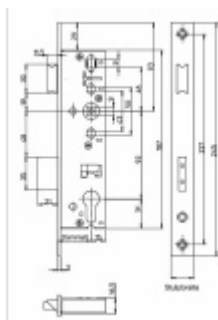

Panikový zámek SSF Serie 02 APB, klika/klika Pravé provedení, 40 mm

ID produktu: 19425

Panikový úzký zámek pro rámové dveře

Certifikace dle EN 1125 + DIN EN 179

Zámek pro kombinaci klika/klika s nutností děleného čtyřhranu

Paniková funkce B = K otevření dveří zvenku je třeba použít klíč a následně stisknout kliku. Pro užití únikové funkce (otevření dveří zevnitř i bez klíče) jsou dveře po zabouchnutí zvenku přístupné pouze za pomoci klíče. Po odemknutí cylindrické vložky je možné používat dveře běžně klikou z obou stran.

Čelo: nerez kartáčovaná 24x245

Rozteč: 92 mm

Tichá střelka

Ořech zámku dělený: 9 mm - je potřeba použít dělený čtyřhran

Rotace ořechu 26°

Upozornění: V panikových zámcích mohou být použity běžně dostupné cylindrické vložky. Nikdy však nesmí zůstat klíč ve vložce, jestliže je uzamčeno.

Panikový zámek může klíč ve vložce zlomit při otevření klikou!

Paniková funkce je aktivní pouze pro dveře otevírané ve směru úniku. Na objednávku lze dodat i zámek s opačnou funkcí otevírání.

Zámky nejsou vhodné pro objektové dveře s vysokou četností používání. Zámky jsou určeny pro únikové východy,