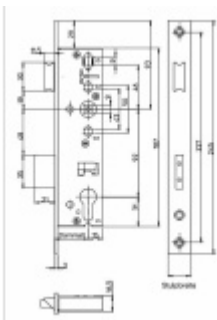

Panikový zámek SSF Serie 02 APB, klika/klika Pravé provedení, 35 mm

ID produktu: 19426

Panikový úzký zámek pro rámové dveře

Certifikace dle EN 1125 + DIN EN 179

Zámek pro kombinaci klika/klika s nutností děleného čtyřhranu

Paniková funkce B = K otevření dveří zvenku je třeba použít klíč a následně stisknout kliku. Pro užití únikové funkce (otevření dveří zevnitř i bez klíče) jsou dveře po zabouchnutí zvenku přístupné pouze za pomoci klíče. Po odemknutí cylindrické vložky je možné používat dveře běžně klikou z obou stran.

Čelo: nerez kartáčovaná 24x245

Rozteč: 92 mm

Tichá střelka

Ořech zámku dělený: 9 mm - je potřeba použít [dělený čtyřhran](#)

[Rotace ořechu 26°](#)

Upozornění: V panikových zámcích mohou být použity běžně dostupné cylindrické vložky. Nikdy však nesmí zůstat klíč ve vložce, jestliže je uzamčeno.

Panikový zámek může klíč ve vložce zlomit při otevření klikou!

Paniková funkce je aktivní pouze pro dveře otevírané ve směru úniku. Na objednávku lze dodat i zámek s opačnou funkcí otevírání.

Zámky nejsou vhodné pro objektové dveře s vysokou četností používání. Zámky jsou určeny pro únikové východy,