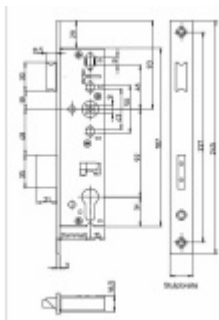

Panikový zámek SSF Serie 02 APB, klika/klika Pravé provedení, 35 mm

ID produktu: 19426

Panikový úzký zámek pro rámové dveře

Certifikace dle EN 1125 + DIN EN 179

Zámek pro kombinaci klika/klika s nutností děleného čtyřhranu

Paniková funkce B = K otevření dveří zvenku je třeba použít klíč a následně stisknout kliku. Pro užití únikové funkce (otevření dveří zevnitř i bez klíče) jsou dveře po zabouchnutí zvenku přístupné pouze za pomoci klíče. Po odemknutí cylindrické vložky je možné používat dveře běžně klikou z obou stran.

Čelo: nerez kartáčovaná 24x245

Rozteč: 92 mm

Tichá střelka

Ořech zámku dělený: 9 mm - je potřeba použít [dělený čtyřhran](#)

[Rotace ořechu 26°](#)

Upozornění: V panikových zámcích mohou být použity běžně dostupné cylindrické vložky. Nikdy však nesmí zůstat klíč ve vložce, jestliže je uzamčeno.

Panikový zámek může klíč ve vložce zlomit při otevření klikou!

Paniková funkce je aktivní pouze pro dveře otevírané ve směru úniku. Na objednávku lze dodat i zámek s opačnou funkcí otevírání.

Zámky nejsou vhodné pro objektové dveře s vysokou četností používání. Zámky jsou určeny pro únikové východy,