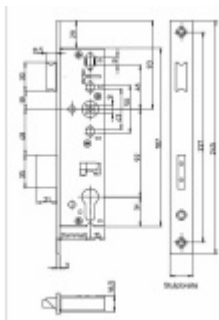

Panikový zámek SSF Serie 02 APB, klika/klika Pravé provedení, 30 mm

ID produktu: 19427

Panikový úzký zámek pro rámové dveře

Certifikace dle EN 1125 + DIN EN 179

Zámek pro kombinaci klika/klika s nutností děleného čtyřhranu

Paniková funkce B = K otevření dveří zvenku je třeba použít klíč a následně stisknout kliku. Pro užití únikové funkce (otevření dveří zevnitř i bez klíče) jsou dveře po zabouchnutí zvenku přístupné pouze za pomoci klíče. Po odemknutí cylindrické vložky je možné používat dveře běžně klikou z obou stran.

Čelo: nerez kartáčovaná 24x245

Rozteč: 92 mm

Tichá střelka

Ořech zámku dělený: 9 mm - je potřeba použít dělený čtyřhran

Rotace ořechu 26°

Upozornění: V panikových zámcích mohou být použity běžně dostupné cylindrické vložky. Nikdy však nesmí zůstat klíč ve vložce, jestliže je uzamčeno.

Panikový zámek může klíč ve vložce zlomit při otevření klikou!

Paniková funkce je aktivní pouze pro dveře otevírané ve směru úniku. Na objednávku lze dodat i zámek s opačnou funkcí otevírání.

Zámky nejsou vhodné pro objektové dveře s vysokou četností používání. Zámky jsou určeny pro únikové východy,