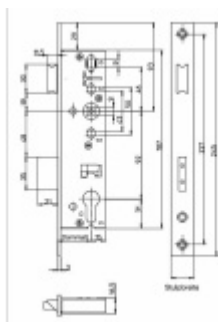

Panikový zámek SSF Serie 02 APB, klika/klika Levé provedení, 45 mm

ID produktu: 19428

Panikový úzký zámek pro rámové dveře

Certifikace dle EN 1125 + DIN EN 179

Zámek pro kombinaci klika/klika s nutností děleného čtyřhranu

Paniková funkce B = K otevření dveří zvenku je třeba použít klíč a následně stisknout kliku. Pro užití únikové funkce (otevření dveří zevnitř i bez klíče) jsou dveře po zabouchnutí zvenku přístupné pouze za pomoci klíče. Po odemknutí cylindrické vložky je možné používat dveře běžně klikou z obou stran.

Čelo: nerez kartáčovaná 24x245

Rozteč: 92 mm

Tichá střelka

Ořech zámku dělený: 9 mm - je potřeba použít [dělený čtyřhran](#)

[Rotace ořechu 26°](#)

Upozornění: V panikových zámcích mohou být použity běžně dostupné cylindrické vložky. Nikdy však nesmí zůstat klíč ve vložce, jestliže je uzamčeno.

Panikový zámek může klíč ve vložce zlomit při otevření klikou!

Paniková funkce je aktivní pouze pro dveře otevírané ve směru úniku. Na objednávku lze dodat i zámek s opačnou funkcí otevírání.

Zámky nejsou vhodné pro objektové dveře s vysokou četností používání. Zámky jsou určeny pro únikové východy,