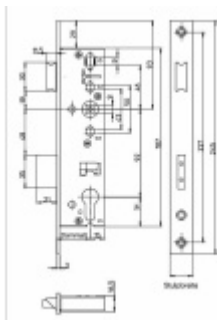

Panikový zámek SSF Serie 02 APB, klika/klika Levé provedení, 40 mm

ID produktu: 19429

Panikový úzký zámek pro rámové dveře

Certifikace dle EN 1125 + DIN EN 179

Zámek pro kombinaci klika/klika s nutností děleného čtyřhranu

Paniková funkce B = K otevření dveří zvenku je třeba použít klíč a následně stisknout kliku. Pro užití únikové funkce (otevření dveří zevnitř i bez klíče) jsou dveře po zabouchnutí zvenku přístupné pouze za pomoci klíče. Po odemknutí cylindrické vložky je možné používat dveře běžně klikou z obou stran.

Čelo: nerez kartáčovaná 24x245

Rozteč: 92 mm

Tichá střelka

Ořech zámku dělený: 9 mm - je potřeba použít dělený čtyřhran

Rotace ořechu 26°

Upozornění: V panikových zámcích mohou být použity běžně dostupné cylindrické vložky. Nikdy však nesmí zůstat klíč ve vložce, jestliže je uzamčeno.

Panikový zámek může klíč ve vložce zlomit při otevření klikou!

Paniková funkce je aktivní pouze pro dveře otevírané ve směru úniku. Na objednávku lze dodat i zámek s opačnou funkcí otevírání.

Zámky nejsou vhodné pro objektové dveře s vysokou četností používání. Zámky jsou určeny pro únikové východy,