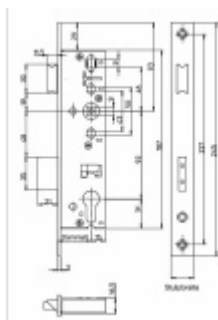

Panikový zámek SSF Serie 02 APB, klika/klika Levé provedení, 35 mm

ID produktu: 19430

Panikový úzký zámek pro rámové dveře

Certifikace dle EN 1125 + DIN EN 179

Zámek pro kombinaci klika/klika s nutností děleného čtyřhranu

Paniková funkce B = K otevření dveří zvenku je třeba použít klíč a následně stisknout kliku. Pro užití únikové funkce (otevření dveří zevnitř i bez klíče) jsou dveře po zabouchnutí zvenku přístupné pouze za pomoci klíče. Po odemknutí cylindrické vložky je možné používat dveře běžně klikou z obou stran.

Čelo: nerez kartáčovaná 24x245

Rozteč: 92 mm

Tichá střelka

Ořech zámku dělený: 9 mm - je potřeba použít [dělený čtyřhran](#)

[Rotace ořechu 26°](#)

Upozornění: V panikových zámcích mohou být použity běžně dostupné cylindrické vložky. Nikdy však nesmí zůstat klíč ve vložce, jestliže je uzamčeno.

Panikový zámek může klíč ve vložce zlomit při otevření klikou!

Paniková funkce je aktivní pouze pro dveře otevírané ve směru úniku. Na objednávku lze dodat i zámek s opačnou funkcí otevírání.

Zámky nejsou vhodné pro objektové dveře s vysokou četností používání. Zámky jsou určeny pro únikové východy,