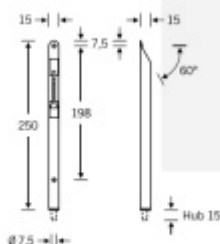

## Dveřní zástrč nerez SSF Serie 44

Dveřní zástrč

Nerez kartáčovaná

Zkosené a oblé rohy

Průměr čepu 7,5 mm / vysunutí 15 mm

Dodávka včetně protiplechu

### Nerez kartáčovaná

[Dveřní zástrč nerez SSF Serie 44](#)  
[Nerez kartáčovaná, 250 mm](#)

DETAIL

Termín bude prověřen u dodavatele

**1 645 Kč bez DPH**  
1 990,45 Kč s DPH

[Dveřní zástrč nerez SSF Serie 44](#)  
[Nerez kartáčovaná, 400 mm](#)