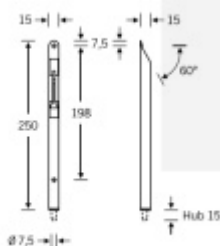

Produktový list

platný k 4. 6. 2026

luxusnikovani.cz
DELIVERED BY EFB

Dveřní zástrč nerez SSF Serie 44

Dveřní zástrč

Nerez kartáčovaná

Zkosené a oblé rohy

Průměr čepu 7,5 mm / vysunutí 15 mm

Dodávka včetně protiplechu

Nerez kartáčovaná

[Dveřní zástrč nerez SSF Serie 44](#)
[Nerez kartáčovaná, 250 mm](#)

DETAIL

Termín bude prověřen u dodavatele

67,14 € bez DPH
81,24 € s DPH

[Dveřní zástrč nerez SSF Serie 44](#)
[Nerez kartáčovaná, 400 mm](#)