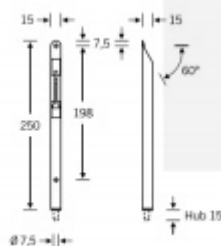

Dveřní zástrč nerez SSF Serie 44 Nerez kartáčovaná, 400 mm

ID produktu: 19457

Dveřní zástrč

Nerez kartáčovaná / leštěná

Zkosené a oblé rohy

Průměr čepu 7,5 mm / vysunutí 15 mm

Dodávka včetně protiplechu

Vaše cena bez DPH