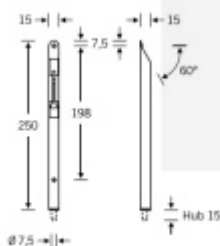

## Dveřní zástrč nerez SSF Serie 44 Nerez kartáčovaná, 400 mm

ID produktu: 19457

Dveřní zástrč

Nerez kartáčovaná

Zkosené a oblé rohy

Průměr čepu 7,5 mm / vysunutí 15 mm

Dodávka včetně protiplechu

**Vaše cena bez DPH**