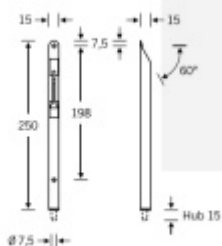

## Dveřní zástrč nerez SSF Serie 44 Nerez kartáčovaná, 400 mm

ID produktu: 19457

Dveřní zástrč

Nerez kartáčovaná

Zkosené a oblé rohy

Průměr čepu 7,5 mm / vysunutí 15 mm

Dodávka včetně protiplechu

**Vaše cena bez DPH**