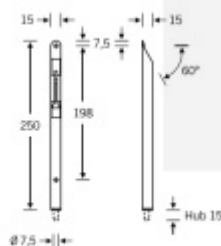

Dveřní zástrč nerez SSF Serie 44 Nerez kartáčovaná, 250 mm

ID produktu: 19459

Dveřní zástrč

Nerez kartáčovaná

Zkosené a oblé rohy

Průměr čepu 7,5 mm / vysunutí 15 mm

Dodávka včetně protiplechu

Vaše cena bez DPH