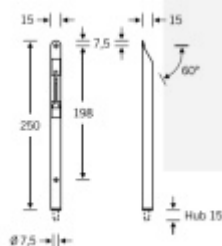

Dveřní zástrč nerez SSF Serie 44 Nerez kartáčovaná, 250 mm

ID produktu: 19459

Dveřní zástrč

Nerez kartáčovaná

Zkosené a oblé rohy

Průměr čepu 7,5 mm / vysunutí 15 mm

Dodávka včetně protiplechu

Vaše cena bez DPH