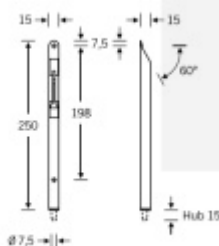

## Dveřní zástrč nerez SSF Serie 44 Nerez kartáčovaná, 250 mm

ID produktu: 19459

Dveřní zástrč

Nerez kartáčovaná

Zkosené a oblé rohy

Průměr čepu 7,5 mm / vysunutí 15 mm

Dodávka včetně protiplechu

**Vaše cena bez DPH**