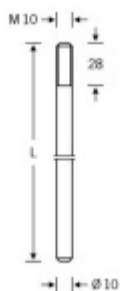

Produktový list

platný k 25. 4. 2026

luxusnikovani.cz
DELIVERED BY EFB

H000180 - Táhlo k rozvorové dvevní zástrči 1000 mm

ID produktu: 19465

Táhlo k rozvorové dvevní zástrči. Pro uzavírání dvevního křídla do vrchu zárubně a do země .

Rozměry - délka 1000 / 1250 / 1500 mm

Pozink ocel, závit 10

Vaše cena bez DPH

412 Kč

Vaše cena s DPH

498,52 Kč

Dostupnost

6 ks

Zobrazit produkt

PŘÍSLUŠENSTVÍ

**Dveřní zástrč nerez SSF Serie
40, rozvorová pro vysoké
dveře**

SSF

OD 1 907 Kč

cca 10 pracovních dní