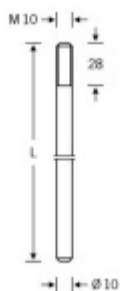

Produktový list

platný k 9. 6. 2026

luxusnikovani.cz
DELIVERED BY EFB

H000180 - Táhlo k rozvorové dveřní zástrči 1000 mm

ID produktu: 19465

Táhlo k rozvorové dveřní zástrči. Pro uzavírání dveřního křídla do vrchu zárubně a do země .

Rozměry - délka 1000 / 1250 / 1500 mm

Pozink ocel, závít 10

Vaše cena bez DPH

16,82 €

Vaše cena s DPH

20,35 €

Dostupnost

6 ks