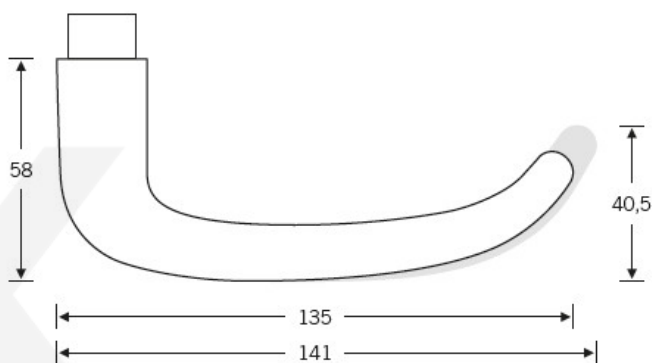

Produktový list

platný k 20. 4. 2026

luxusnikovani.cz
DELIVERED BY EFB

Kování FSB 12 1023 ASL

V 50. letech se švýcarský architekt, sochař a designer Max Bill spojil s Ernstem Moecklem pro vytvoření dveřní kliky, která vstoupila do historie jako "Ulmer griff". Z tohoto modelu vytvořil designér Johannes Potente současnou verzi FSB 1023, která má menší tvar U než originál.