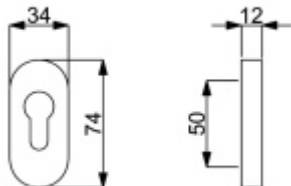

## Oválná rozeta pro vložku, TopSpeed, nerez/černá

Samostatná rozeta pro vložku kompatibilní se systémem TopSpeed na oválných rozetách

Rozměr rozety: 74 x 34 x 10 mm

Materiál: nerez kartáčovaná nebo povrchové úpravy

### Nerez kartáčovaná

[Oválná rozeta pro vložku, TopSpeed, nerez/černá  
Nerez kartáčovaná](#)

DETAIL

Termín bude prověřen u dodavatele **240 Kč bez DPH**  
290,4 Kč s DPH

### Černá matná

[Oválná rozeta pro vložku, TopSpeed, nerez/černá  
Černá matná](#)

DETAIL

Termín bude prověřen u dodavatele **455 Kč bez DPH**  
550,55 Kč s DPH

### Černá ocel

[Oválná rozeta pro vložku, TopSpeed, nerez/černá  
Černá ocel](#)

DETAIL

Termín bude prověřen u dodavatele **445 Kč bez DPH**  
538,46 Kč s DPH