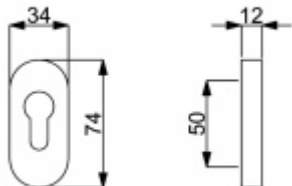

## Oválná rozeta pro vložku, TopSpeed, nerez/černá

Samostatná rozeta pro vložku kompatibilní se systémem TopSpeed na oválných rozetách

Rozměr rozety: 74 x 34 x 10 mm

Materiál: nerez kartáčovaná nebo povrchové úpravy

### Nerez kartáčovaná

[Oválná rozeta pro vložku, TopSpeed, nerez/černá  
Nerez kartáčovaná](#)

DETAIL

Termín bude prověřen u dodavatele **240 Kč bez DPH**  
290,4 Kč s DPH

### Černá matná

[Oválná rozeta pro vložku, TopSpeed, nerez/černá  
Černá matná](#)

DETAIL

Termín bude prověřen u dodavatele **455 Kč bez DPH**  
550,55 Kč s DPH

### Černá ocel

[Oválná rozeta pro vložku, TopSpeed, nerez/černá  
Černá ocel](#)

DETAIL

Termín bude prověřen u dodavatele **445 Kč bez DPH**  
538,46 Kč s DPH