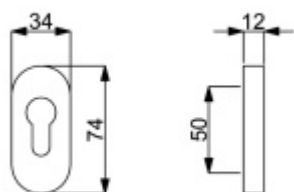

## Oválná rozeta pro vložku, TopSpeed, nerez/černá

Samostatná rozeta pro vložku kompatibilní se systémem TopSpeed na oválných rozetách

Rozměr rozety: 74 x 34 x 10 mm

Materiál: nerez kartáčovaná nebo povrchové úpravy

### Nerez kartáčovaná

[Oválná rozeta pro vložku, TopSpeed, nerez/černá  
Nerez kartáčovaná](#)

DETAIL

Termín bude prověřen u dodavatele **240 Kč bez DPH**  
290,4 Kč s DPH

### Černá matná

[Oválná rozeta pro vložku, TopSpeed, nerez/černá  
Černá matná](#)

DETAIL

Termín bude prověřen u dodavatele **455 Kč bez DPH**  
550,55 Kč s DPH

### Černá ocel

[Oválná rozeta pro vložku, TopSpeed, nerez/černá  
Černá ocel](#)

DETAIL

Termín bude prověřen u dodavatele **445 Kč bez DPH**  
538,46 Kč s DPH