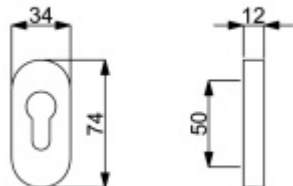

Oválná rozeta pro vložku, TopSpeed, nerez/černá

Samostatná rozeta pro vložku kompatibilní se systémem TopSpeed na oválných rozetách

Rozměr rozety: 74 x 34 x 10 mm

Materiál: nerez kartáčovaná nebo povrchové úpravy

Nerez kartáčovaná

[Oválná rozeta pro vložku, TopSpeed, nerez/černá
Nerez kartáčovaná](#)

DETAIL

Termín bude prověřen u dodavatele **9,8 € bez DPH**
11,85 € s DPH

Černá matná

[Oválná rozeta pro vložku, TopSpeed, nerez/černá
Černá matná](#)

DETAIL

Termín bude prověřen u dodavatele **18,57 € bez DPH**
22,47 € s DPH

Černá ocel

[Oválná rozeta pro vložku, TopSpeed, nerez/černá
Černá ocel](#)

DETAIL

Termín bude prověřen u dodavatele **18,16 € bez DPH**
21,98 € s DPH