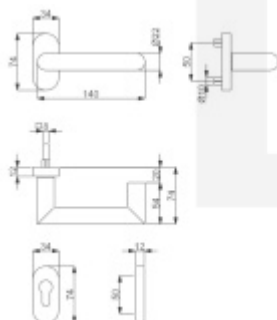

Produktový list

platný k 26. 4. 2026

luxusnikovani.cz
DELIVERED BY EFB

Klika s úzkou rozetou Súdmetall Hanna-R, TopSpeed 1/2 sady levá

ID produktu: 19542

Kování na rámové dveře s vysokým zatížením.

Klika je pevně spojená s rozetou a pružinou.

Kování je klasifikováno dle EN 1906 ve 4. objektové třídě.

System TopSpeed umožňuje velmi jednoduchou a stabilní montáž eliminující chybu.

Uvedená cena je za sadu dle provedení včetně zámkové rozety.

Rozměr rozety: 74 x 34 x 10 mm

Rozměry kliky: průměr 22 mm, délka 140 mm

Materiál: nerez kartáčovaná

Model je vhodný i pro panikové dveře dle EN 179.

Na objednávku je možné dodat kování i se čtyřhranem 9 mm v požárním provedení.

Vaše cena bez DPH