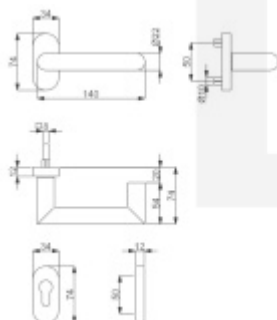

Produktový list

platný k 28. 4. 2026

luxusnikovani.cz
DELIVERED BY EFB

Klika s úzkou rozetou Súdmetall Hanna-R, TopSpeed Klika/koule pravá

ID produktu: 19545

Kování na rámové dveře s vysokým zatížením.

Klika je pevně spojená s rozetou a pružinou.

Kování je klasifikováno dle EN 1906 ve 4. objektové třídě.

System TopSpeed umožňuje velmi jednoduchou a stabilní montáž eliminující chybu.

Uvedená cena je za sadu dle provedení včetně zámkové rozety.

Rozměr rozety: 74 x 34 x 10 mm

Rozměry kliky: průměr 22 mm, délka 140 mm

Materiál: nerez kartáčovaná

Model je vhodný i pro panikové dveře dle EN 179.

Na objednávku je možné dodat kování i se čtyřhranem 9 mm v požárním provedení.

Vaše cena bez DPH