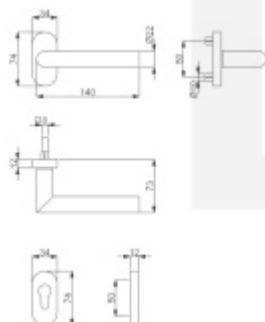

Produktový list

platný k 5. 6. 2026

luxusnikovani.cz
DELIVERED BY EFB

Klika s úzkou rozetou Súdmetall Galina II-R, 22 mm, TopSpeed 1/2 sady levá

ID produktu: 19547

Kování na rámové dveře s vysokým zatížením.

Klika je pevně spojená s rozetou a pružinou.

Kování je klasifikováno dle EN 1906 ve 4. objektové třídě.

System TopSpeed umožňuje velmi jednoduchou a stabilní montáž eliminující chybu.

Uvedená cena je za sadu dle provedení včetně zámkové rozety.

Rozměr rozety: 74 x 34 x 10 mm

Rozměry kliky: průměr 22 mm, délka 140 mm

Materiál: nerez kartáčovaná

Vaše cena bez DPH

1 230 Kč

Vaše cena s DPH

1 488,3 Kč

Zobrazit produkt