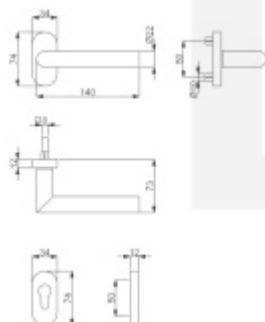

### Klika s úzkou rozetou SÜDMETALL Galina II-R, 22 mm, TopSpeed 1/2 sady levá

ID produktu: 19547

Kování na rámové dveře s vysokým zatížením.

Klika je pevně spojená s rozetou a pružinou.

Kování je klasifikováno dle EN 1906 ve 4. objektové třídě.

System TopSpeed umožňuje velmi jednoduchou a stabilní montáž eliminující chybu.

Uvedená cena je za sadu dle provedení včetně zámkové rozety.

Rozměr rozety: 74 x 34 x 10 mm

Rozměry kliky: průměr 22 mm, délka 140 mm